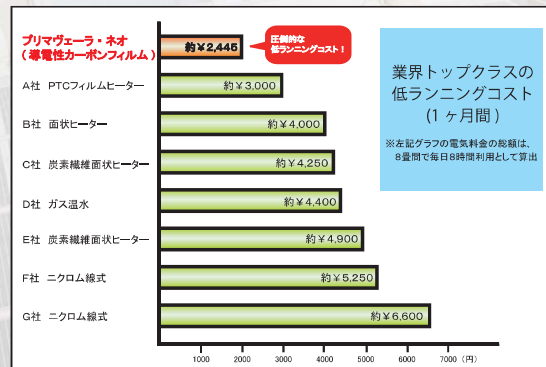

エコ床暖房

「プリマヴェーラ・ネオ」は電気消費量を大幅に節減し、CO2の排出を抑制する製品作りをしていますので、地球環境保全に貢献しています。

メンテナンスフリー

設置後の定期的な点検やオーバーホール等のわずらわしさがなく、メンテナンスフリーを実現しています。

他にもうれしいプリマヴェーラ・ネオのメリット

①イニシャルコスト、ランニングコストの低さ

②敷設面積全体の85%を占める、広い発熱有効面積

③温度ムラの少なさ