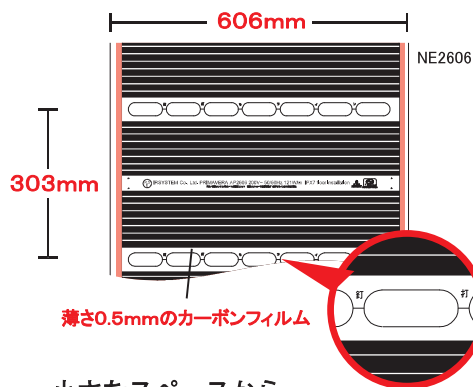

プリマヴェーラ・ネオの特徴

薄さ0.5mmのカーボンフィルム

小さなスペースから
大きなスペースまで対応可能！

「プリマヴェーラ・ネオ」のサイズは、
【幅606mm×長さフリー(303mmピッチ)】
【幅303mm×長さフリー(303mmピッチ)】。
設置場所に合わせて自由なサイズ設計が可能です。
また、薄さ0.5mmという超薄型。新築時はもちろん、今のお住まいへのリフォームの際も段差が生まれることなく、すっきりと仕上がります。