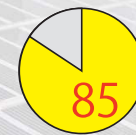

②敷設面積全体の85%を占める、広い発熱有効面積